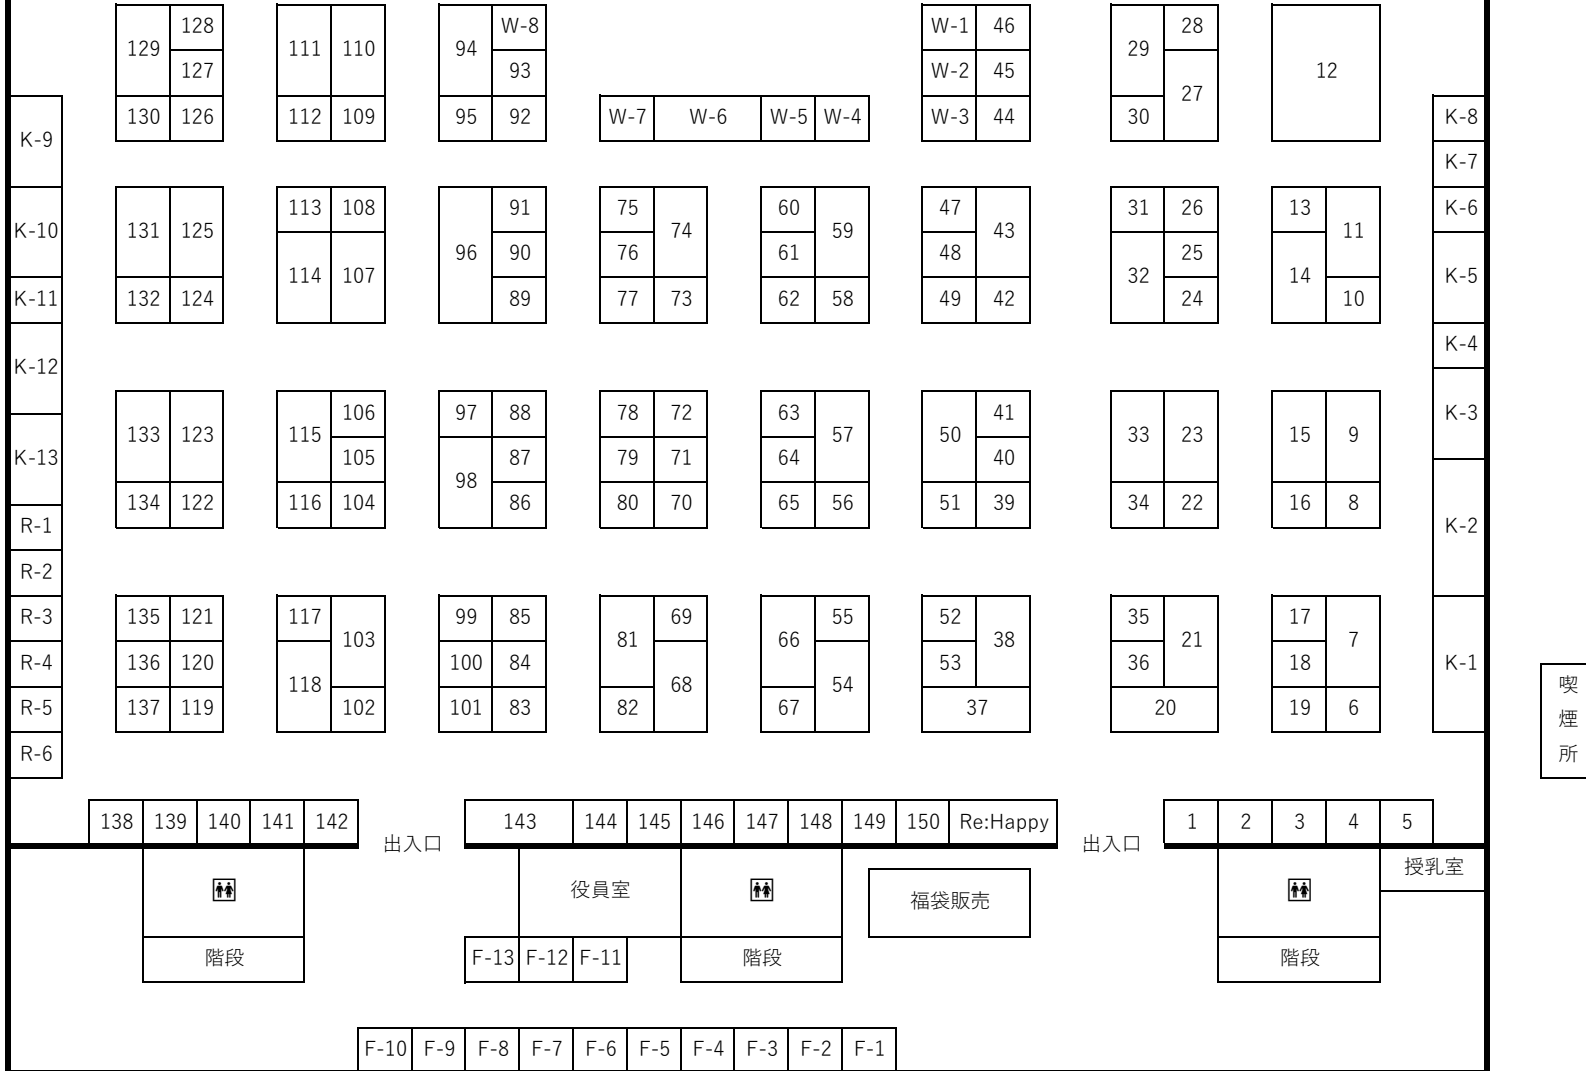

搬入口

搬入口

ステージ

とまこまいStyle!!2018 spring 会場配置図