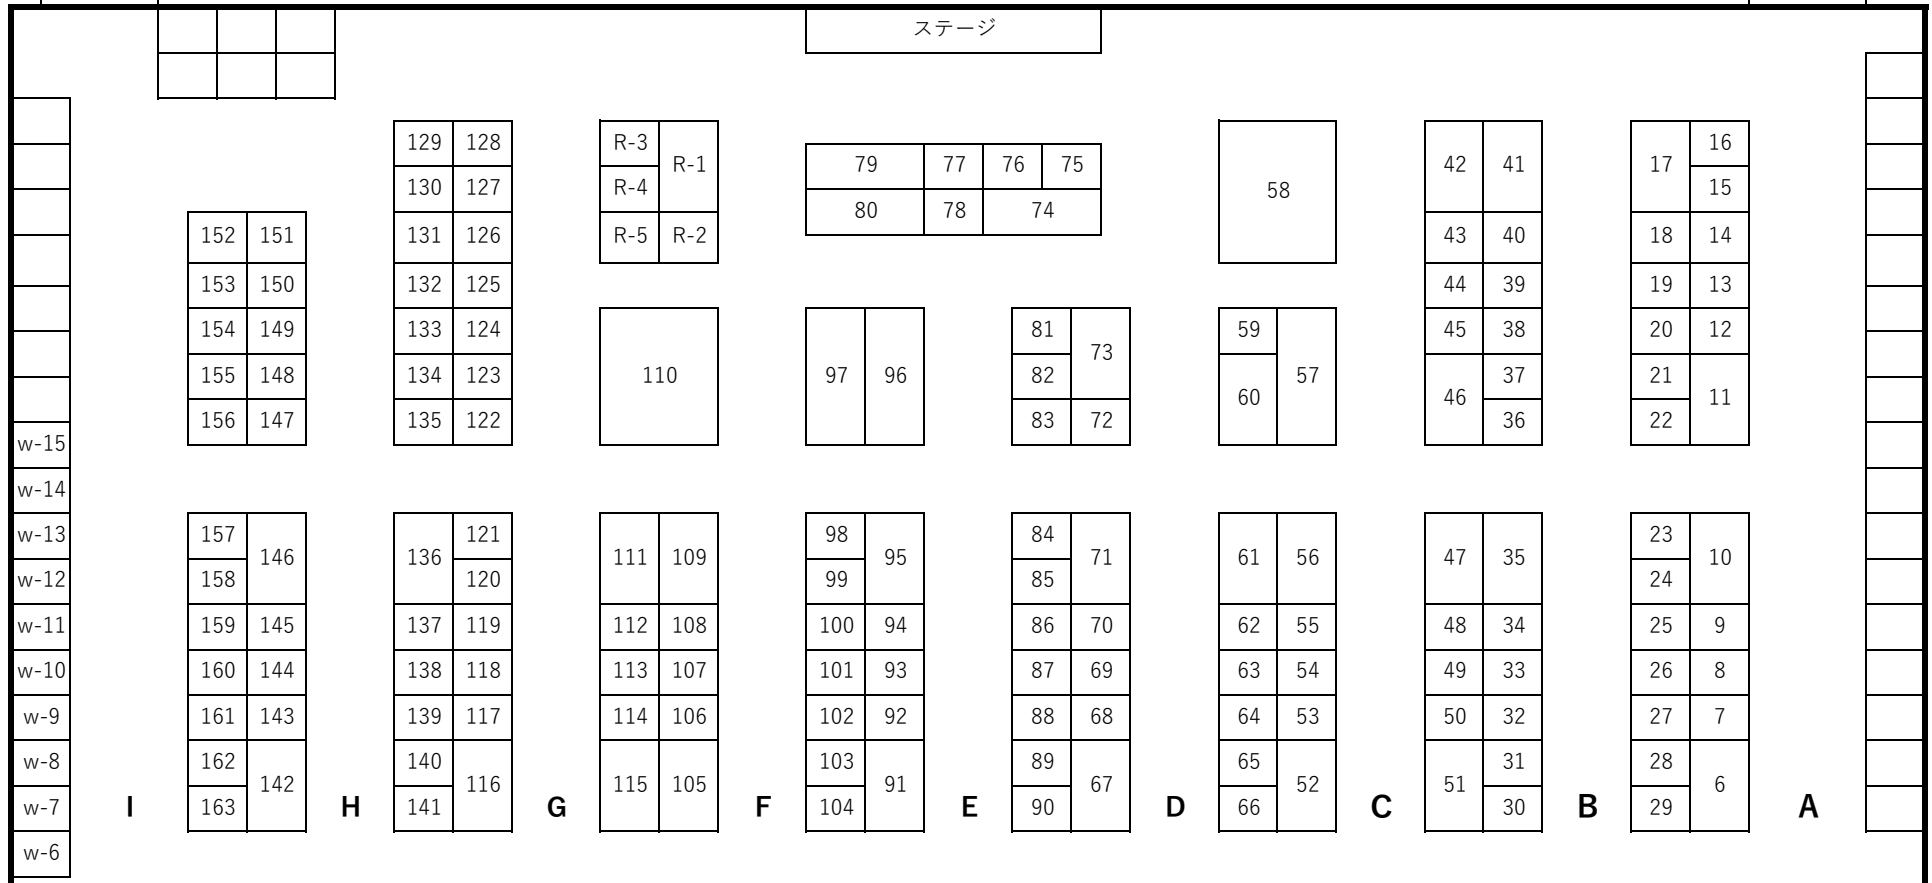

搬入口

搬入口

ステージ

w-5 w-4 w-3 w-2 w-1

出入口

164 165 166 167 168 169 170 171 172 173 174 本部

出入口

1 2 3 4 5

F-12 F-11 F-10 F-9 F-8 F-7 F-6 F-5 F-4 F-3 F-2 F-1 Re:Happy

キッズスペース

スロ
ロ
プ

正面玄関

搬入口

l-21 l-20 l-19 l-18 l-17 l-16

l-22 l-23 l-24 l-25
l-29 l-28 l-27 l-26

l-4 l-5 l-6 l-7 l-8 l-9 l-10

l-15
l-14
l-13
l-12
l-11

とまこまいStyle!!2019 Autumn 会場配置図